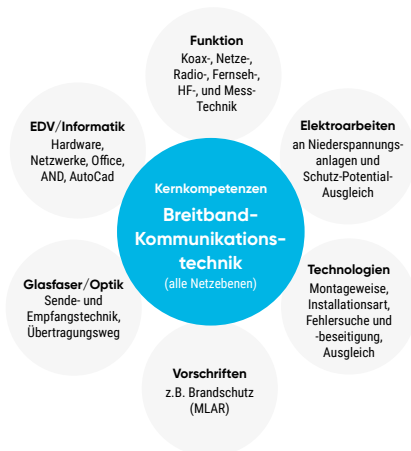

Einführungswoche Betrieb

Unterweisung, Übung, Labor, Training

Einsatz in Arbeitsteams
(Arbeiten mit Lehr- und Lernaufträgen)

Dauer

1 Wochen

25 Wochen

7 Wochen

Deine Ausbildung als Kaufleute (m/w/d)