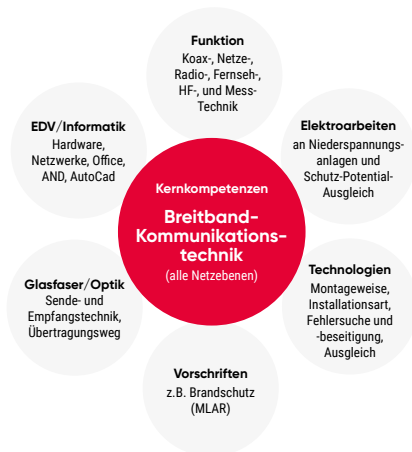

Deine Ausbildung als Elektroniker (m/w/d)

- Für Informations- und Systemtechnik
- Für Geräte und Systeme

Ausbildungszeit: 3,5 Jahre

- Theoretische Ausbildung an der Berufsschule
- Berufspraktische Ausbildung im Ausbildungsbetrieb

Berufspraktischer Unterricht

- Kenntniserwerb und Tätigkeiten zu Betrieb, Wartung, Messtechnik, Grundlagen der Übertragungstechnik, theoretischer sowie praktischer Fehlersuche und Fehlerbeseitigung in Kopfstellen und Verteilnetzen für TV, Voice und Internet
- Unterricht, Unterweisungen, Übungen, Training, praktische Arbeiten, Projektaufgaben
- Praxiseinsätze bei Anlagenbau, Servicetechnikern und in Betriebsabteilungen

Ausbildungsübersicht 1. Lehrjahr

Schulisch

Berufsschule
Urlaub

Dauer

13 Wochen
6 Wochen

Betrieblich

Einführungswoche Betrieb
Unterweisung, Übung, Labor, Training
Einsatz in Arbeitsteams
(Arbeiten mit Lehr- und Lernaufträgen)

Dauer

1 Wochen
25 Wochen
7 Wochen